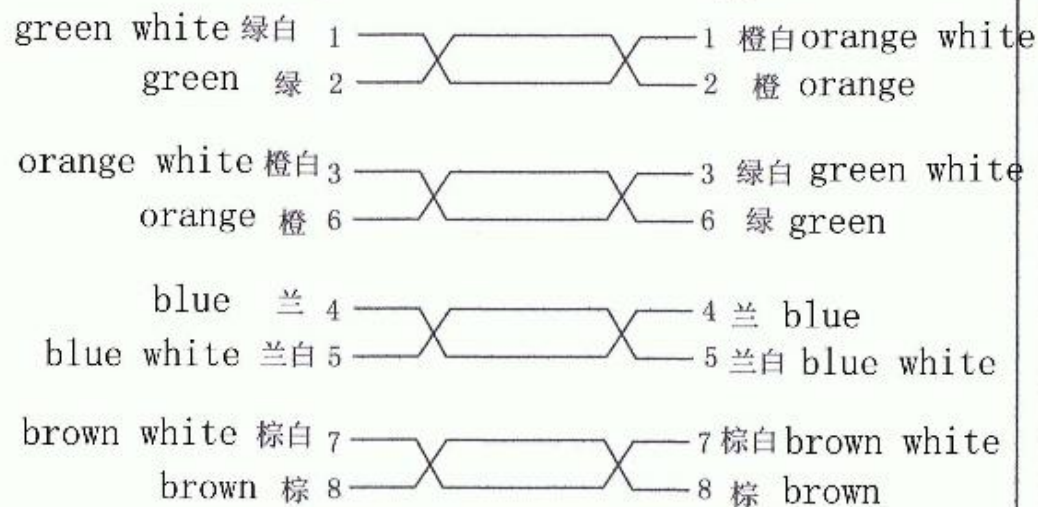

CONNECTION WAY (CROSSOVER CONNECTION)

接点:

568A

568B

P1

P2

材料明细

序号	品名	品名规格	单位	数量
1	线材	CAT.5E 4P白色网线 26# OD: 5.5 L=2M	条	1
2	插头	RJ45 8P8C 3"U"水晶头	个	2
3	外模	45P 白色 PVC外模料	克	