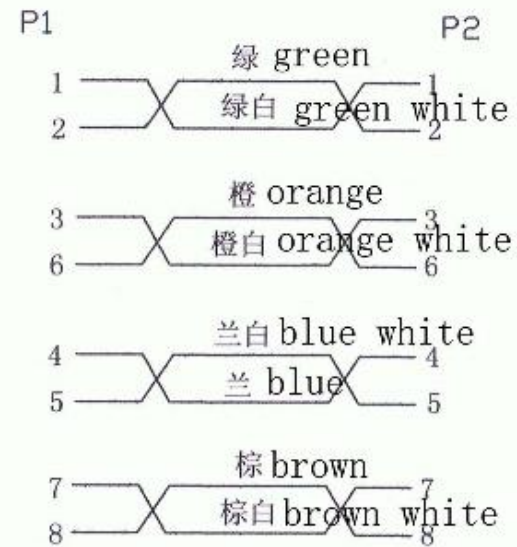

CONNECTION WAY (568A PIN--PIN)

接点:

材料明细

序号	品名	品名规格	单位	数量
1	线材	CAT.5E 4P白色网线 26# OD: 5.5 L=2M	条	1
2	插头	RJ45 8P8C 3"U"水晶头	个	2
3	外模	45P 白色 PVC外模料	克	

customcable.ca
store

	客户编号: SZ031	制图: ZNH
	单位: MM	确认:
	版次: A	核准: